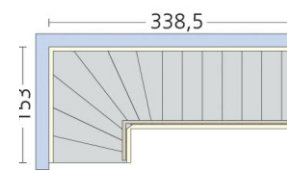

GRUNDRISSVORSCHLÄGE

ROHBAUMAßE 1:100

Viertelgewendelte Treppen

80 cm nutzbare Laufbreite
ca. 24 cm Auftritt
14 Steigungen

95 cm nutzbare Laufbreite
ca. 26 cm Auftritt
15 Steigungen

90 cm nutzbare Laufbreite
ca. 25 cm Auftritt
15 Steigungen