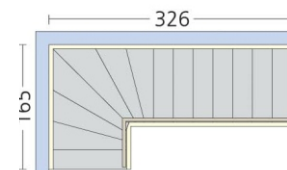

GRUNDRISSVORSCHLÄGE

ROHBAUMAßE 1:100

Viertelgewendelte Treppen

80 cm nutzbare Laufbreite
ca. 24 cm Auftritt
14 Steigungen

95 cm nutzbare Laufbreite
ca. 26 cm Auftritt
15 Steigungen

90 cm nutzbare Laufbreite
ca. 25 cm Auftritt
15 Steigungen