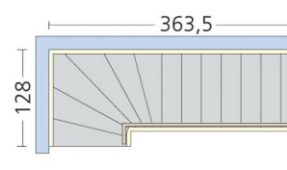

GRUNDRISSVORSCHLÄGE

ROHBAUMAßE 1:100

Viertelgewendelte Treppen

80 cm nutzbare Laufbreite
ca. 24 cm Auftritt
14 Steigungen

95 cm nutzbare Laufbreite
ca. 26 cm Auftritt
15 Steigungen

90 cm nutzbare Laufbreite
ca. 25 cm Auftritt
15 Steigungen