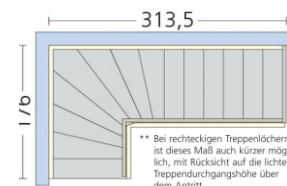

GRUNDRISSVORSCHLÄGE

ROHBAUMAßE 1:100

Viertelgewendelte Treppen

80 cm nutzbare Laufbreite
ca. 24 cm Auftritt
14 Steigungen

95 cm nutzbare Laufbreite
ca. 26 cm Auftritt
15 Steigungen

90 cm nutzbare Laufbreite
ca. 25 cm Auftritt
15 Steigungen