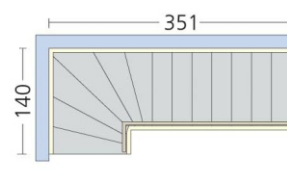

GRUNDRISSVORSCHLÄGE

ROHBAUMAßE 1:100

Viertelgewendelte Treppen

80 cm nutzbare Laufbreite
ca. 24 cm Auftritt
14 Steigungen

95 cm nutzbare Laufbreite
ca. 26 cm Auftritt
15 Steigungen

90 cm nutzbare Laufbreite
ca. 25 cm Auftritt
15 Steigungen