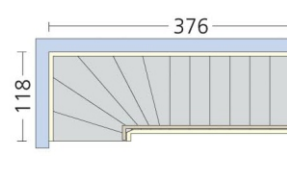

GRUNDRISSVORSCHLÄGE

ROHBAUMAßE 1:100

Viertelgewendelte Treppen

80 cm nutzbare Laufbreite
ca. 24 cm Auftritt
14 Steigungen

95 cm nutzbare Laufbreite
ca. 26 cm Auftritt
15 Steigungen

90 cm nutzbare Laufbreite
ca. 25 cm Auftritt
15 Steigungen