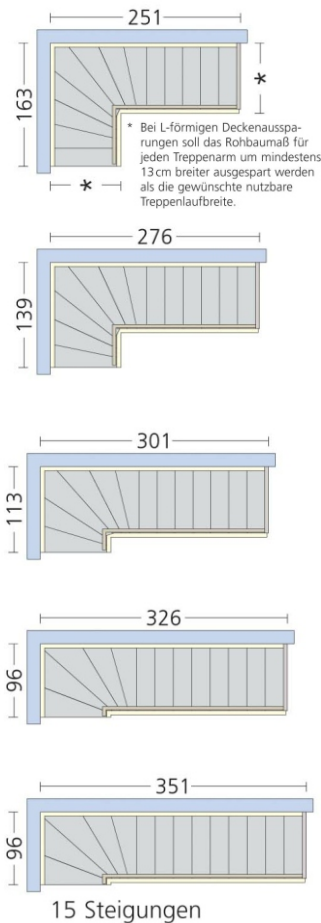

GRUNDRISSVORSCHLÄGE

ROHBAUMAßE 1:100

Viertelgewendelte Treppen

80 cm nutzbare Laufbreite
ca. 24 cm Auftritt
14 Steigungen

95 cm nutzbare Laufbreite
ca. 26 cm Auftritt
15 Steigungen

90 cm nutzbare Laufbreite
ca. 25 cm Auftritt
15 Steigungen